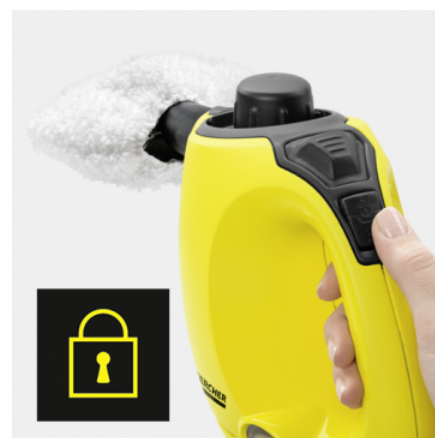

Комплектация

Предохранитель		■
Предохранительный клапан		■
Микроволоконная обтяжка для ручной насадки	шт.	1
Точечное сопло		■
Ручная насадка		■
Малая круглая щетка (черная)		1
Мерная емкость	мл	200

■ Входит в комплект поставки

* При локальной чистке при помощи пароочистителя Kärcher, предполагающей обработку паром в течение 30 с при его максимальной подаче и непосредственном контакте с очищаемой поверхностью, возможна инаktivация 99,999% оболочечных вирусов, таких как вирус гриппа (за исключением вируса гепатита В), на распространенных в быту гладких поверхностях (тестовый микроорганизм: модифицированный вирус вакцины Анкара). ** При чистке со скоростью перемещения 30 см/с при максимальной подаче пара и его непосредственном контакте с очищаемой поверхностью уничтожаются 99,99% распространенных в быту бактерий на распространенных в быту гладких поверхностях (тестовый микроорганизм: Enterococcus hirae).

Интенсивная подача пара (3,0 бар)

- Мощный поток пара позволяет легко удалять любые загрязнения даже из труднодоступных мест.

Малые размеры и удобство хранения

- Аппарат можно хранить на месте применения для быстрого использования при первой необходимости.